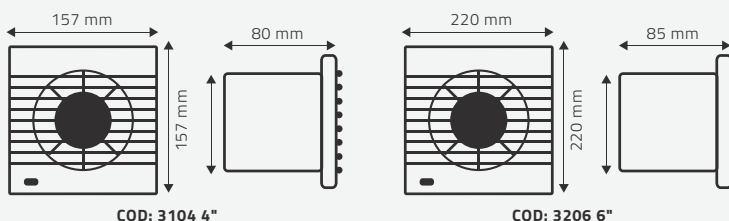

PRÓXIMAMENTE!

EXTRACTOR DE AIRE PARA BAÑO 4"- 6"

MODELO: 310-320

4" : 157 x 157 x 80 mm - 6" : 220 x 220 x 85 mm

COD: 3104 4"

COD: 3206 6"

- Salida 4" 6"
- Potencia 20 W
- Frecuencia 50 Hz
- Tensión 220 V
- Luz indicadora de encendido
- Volumen extracción 4" 210 M3/h 6" 380 M3/h
- dB 36