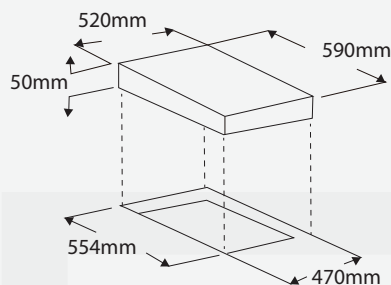

**MEDIDA DE TRASFORO:**

**Voltaje**  
220-240V  
50-60Hz

**Potencia Total: 6000 W**  
Arriba Izq: 165 mm = 1200 W  
Arriba Der: 200 mm = 1800 W  
Abajo Izq: 200 mm = 1800 W  
Abajo Der: 165 mm = 1200 W