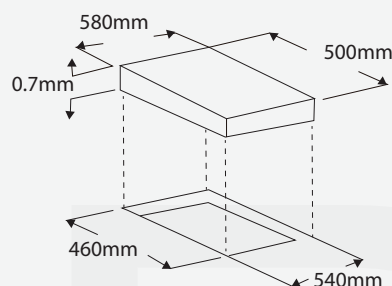

Voltaje
220-240V
50-60Hz

Potencia Total = 6000 W
Arriba Izq: 180 mm = 1500 W
Arriba Der: 145 mm = 1000 W
Abajo Izq: 145 mm = 1500 W
Abajo Der: 180 mm = 2000 W