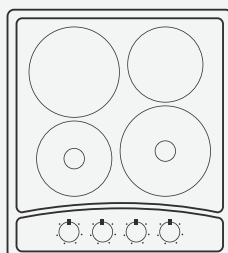

ANAFE ELÉCTRICO

MODELO: 114 Acero inoxidable- 4 hornallas

580 x 500 x 0.7 mm | 9,9 kg

CUERPO DE ACERO INOXIDABLE
4 HORNALLAS (180MM Y 145MM)
6 NIVELES DE POTENCIA PARA CADA ANAFE
PERILLA METÁLICA
CON INDICADOR DE CALOR RESIDUAL

MEDIDA DE TRASFORO: