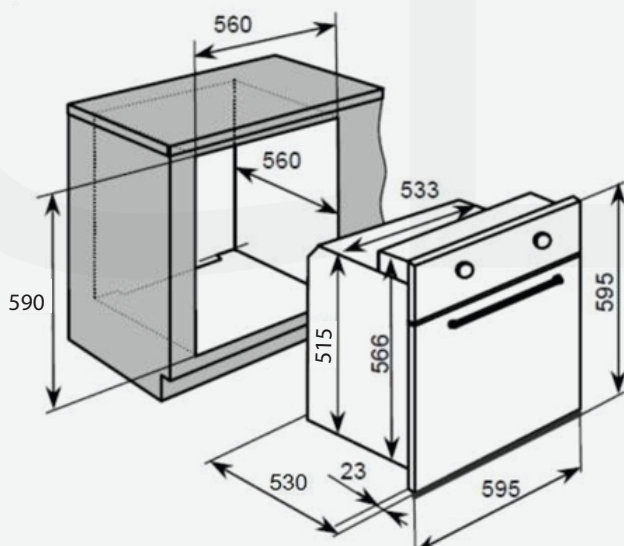

HORNO ELÉCTRICO

MODELO: 2585 58 lts. – 5 funciones

595 x 595 x 530 mm | 31 kg

5 FUNCIONES DE COCCION
2 PERILLAS DE MANDO
TERMOSTATO MECANICO
PUERTA DOBLE DE CRISTAL EXTRAIBLE
INTERIOR ESMALTADO DE FACIL LIMPIEZA
GRAN VENTANA DE VISTA AL INTERIOR
CON LUZ DE HORNO INTERIOR
FRECUENCIA 50/60Hz
TEMPERATURA MAXIMA: 250°
INCLUYE: 1 BANDEJA DE HORNEAR
1 PARRILLA PARA ASAR
GUIAS TELESCOPICAS DE ESTANTERIA

Voltaje
220-240V~

Clase
Energética A

Capacidad
58 Lts

Potencia
2200 W