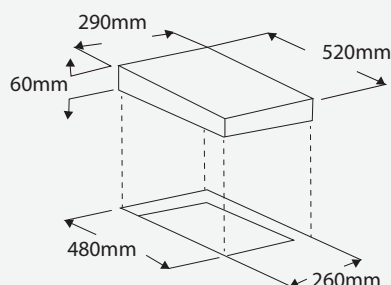

**MEDIDA DE TRASFORO:**

**Voltaje**  
220-240V  
50-60Hz

**Potencia Total: 3000 W**  
Arriba : 200 mm = 1800 W  
Abajo: 165 mm = 1200 W