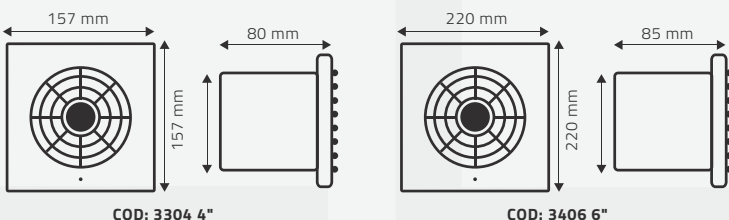

EXTRACTOR DE AIRE PARA BAÑO 4"- 6"

MODELO: 330-340

4" : 157 x 157 x 80 mm - 6" : 220 x 220 x 85 mm

COD: 3304 4"

COD: 3406 6"

- Salida 4" 6"
- Potencia 20 W
- Frecuencia 50 Hz
- Tensión 220 V
- Luz indicadora de encendido
- Volumen extracción 4" 210 M3/h 6" 380 M3/h
- dB 36