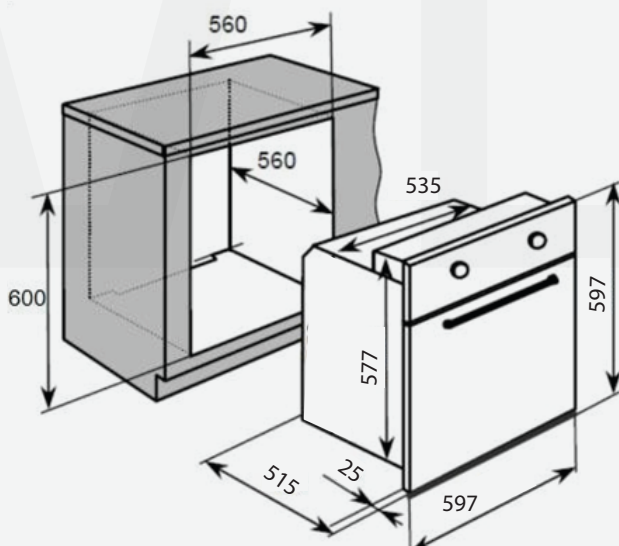

HORNO ELÉCTRICO

MODELO: 2609 60 lts. – 9 funciones

597 x 597 x 515 mm | 36.5 kg

- 9 FUNCIONES DE COCCIÓN
- 2 PERILLAS DE MANDO
- TERMOSTATO MECÁNICO
- TEMPORIZADOR DIGITAL (PANTALLA AZUL)
- PUERTA DE TRIPLE CRISTAL EXTRAÍBLE
- 5 NIVELES DE COCCIÓN
- INTERIOR ESMALTADO DE FÁCIL LIMPIEZA
- REVESTIMIENTO CATALÍTICO
- GRAN VENTANA DE VISTA AL INTERIOR
- CON LUZ DE HORNO INTERIOR
- FRECUENCIA 50/60 HZ
- TEMPERATURA MÁXIMA: 250°
- INCLUYE: 1 BANDEJA DE HORNEAR
- 1 PARRILA PARA ASAR
- 2 BASTIDORES LATERALES
- PINZA PARA BANDEJA DE HORNO
- BANDEJA DE HORNO PROFUNDA
- GUÍAS TELESCÓPICAS DE ESTANERÍAS

Voltaje
220-240V~

Clase
Energética A

Capacidad
60 Lts

Potencia
2900-3400 W