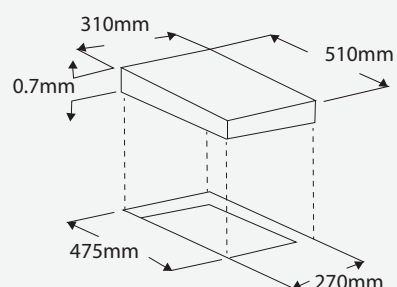

CUERPO DE ACERO INOXIDABLE
2 HORNALLAS (180MM Y 145MM)
6 NIVELES DE POTENCIA PARA CADA ANAFE
PERILLA METÁLICA
CON INDICADOR DE CALOR RESIDUAL

MEDIDA DE TRASFORO: